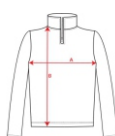

HIMALAYA SM1095

DUO KIDS

DESCRIERE

Micropolar cu fermoar la gât și protecție pentru bărbie. Manșete cu garnitură elastică de aceeași culoare.

COMPOZIȚIE

100% poliester micropolar, 155 g/m².

COMENTARII

*Etichetă detașabilă. *Duo Concept. *Disponibil pentru copii.

MĂRIMI

Adulți: S · M · L · XL · 2XL / Copii: 3/4 · 5/6 · 7/8 · 9/10 · 11/12

SCHIȚE

ÎMPACHETARE

	Cutie	Pachet
Adulți:	25 Unități	1 Unități
Copii:	25 Unități	1 Unități

CULORI

MĂRIMI

Adulți:	S	M	L	XL	2XL
WIDTH (A)	50cm	53cm	56cm	59cm	62cm
LUNGIME (B)	69cm	71cm	73cm	75cm	77cm

Copii:	3/4	5/6	7/8	9/10	11/12
WIDTH (A)	35cm	37cm	40cm	43cm	46cm
LUNGIME (B)	43cm	47cm	51cm	55cm	59cm

TIPURI DE PERSONALIZĂRI DISPONIBILE

Transfer
termic

contact personalizari:

office@efstore.ro
0737 72 80 80

MODELE SIMILARE