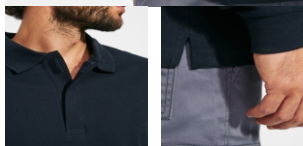

ROVER L/S PO8404

DESCRIERE

Tricou polo cu mânecă lungă. Guler și manșete în canalé 1x1. Tapetă cu sistem de închidere cu arici. Bandă întărită pentru acoperirea cusăturilor la guler. Șlituri laterale.

COMPOZIȚIE

100% bumbac, pique, 200 g/m².

COMENTARII

* Removable label.

MĂRIMI

Adulți: S · M · L · XL · 2XL · 3XL · 4XL / :

ÎMPACHETARE

	Cutie	Pachet
Adulți:	25 Unități	25 Unități

CULORI

01

55

MĂRIMI

Adulți:	S	M	L	XL	2XL	3XL	4XL
WIDTH (A)	50cm	53cm	56cm	59cm	62cm	66cm	70cm
LUNGIME (B)	70cm	72cm	74cm	76cm	78cm	80cm	82cm

MODELE SIMILARE

contact personalizari:

Transfer
termic

office@efstore.ro
0737 72 80 80