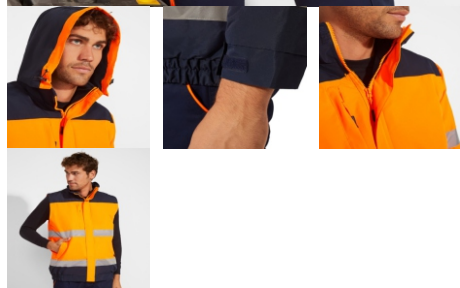

EPSYLON HV9304

DESCRIERE

Geacă parka de vizibilitate ridicată în combinație de două culori. 1.-Cu benzi reflectorizante la mâneci și pe corp. 2.-Glugă opțională cu margini fluor și șnur reglabil cu opritori. 3.-Buzunar la piept cu fermoar. 4.-Două buzunare frontale ușor înclinate. 5.-Marginea de jos elastică 6.-Manșete elastice reglabile și cu închidere tip velcro. 7.-Fântă centrală cu închidere tip velcro și fermoar fluor cu cheiță. 8.-Buzunar interior la piept și fermoar interior pentru un acces ușor pentru personalizare. 9.-Măneci detașabile.

COMPOZIȚIE

Exterior: 100% waterproof poliester. Căptușeală: 100% poliester., Vată: 100% poliester. 400 g/m².

COMENTARII

*Certificat CE conform standardelor: EN ISO 13688:2013/A1:2021 ȘI EN ISO 20471:2013/A1:2017. *Clasa II. *Vizibilitate ridicată. *Model rezistent la apă. *Model rezistent la vânt.

MĂRIMI

Adulți: S · M · L · XL · 2XL · 3XL · 4XL / :

ÎMPACHETARE

	Cutie	Pachet
Adulți:	10 Unități	10 Unități

CULORI

MĂRIMI

Adulți:	S	M	L	XL	2XL	3XL	4XL
WIDTH (A)	57cm	60cm	63cm	66cm	69cm	72cm	76cm
LUNGIME (B)	74cm	76cm	78cm	80cm	82cm	84cm	83cm

TIPURI DE PERSONALIZĂRI DISPONIBILE

Transfer termic

contact personalizari:

office@efstore.ro
0737 72 80 80

MODELE SIMILARE