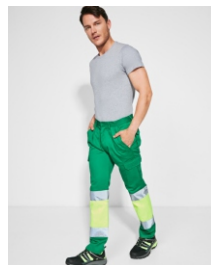

SOAN HV9301