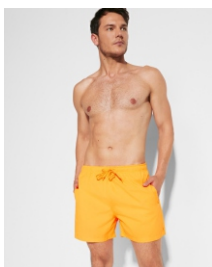

MODELE SIMILARE

AQUA BN6716

ORLY TW7100