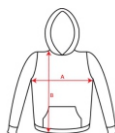

SCHIȚE

ÎMPACHETARE

	Cutie	Pachet
Adulți:	30 Unități	1 Unități
Copii:	30 Unități	1 Unități