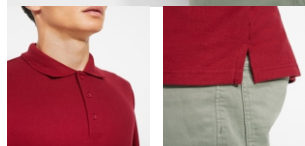

DESCRIERE

Tricou polo cu mânecă lungă, guler și manșete canalate 1x1 cu elastan și bandă întărită pentru acoperirea cusăturii la guler. Fantă cu 3 nasturi. Șlițuri laterale.

COMPOZIȚIE

65% poliester/ 35% bumbac, punct pique, 220 g/m².

COMENTARII

*Culoarea bleumarin 55 disponibilă la XXXL. *Buzunar opțional. *Etichetă detașabilă.

MĂRIMI

Adulți: S · M · L · XL · 2XL · 3XL / :

ÎMPACHETARE

	Cutie	Pachet
Adulți:	25 Unități	25 Unități

CULORI

MĂRIMI

Adulți:	S	M	L	XL	2XL	3XL
WIDTH (A)	49cm	53cm	57cm	60cm	63cm	66cm
LUNGIME (B)	68cm	70cm	72cm	74cm	76cm	78cm

TIPURI DE PERSONALIZĂRI DISPONIBILE

Transfer termic

contact personalizari:

office@efstore.ro
0737 72 80 80

MODELE SIMILARE